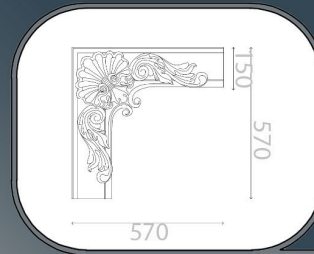

3FB0005A
570x570x55 mm