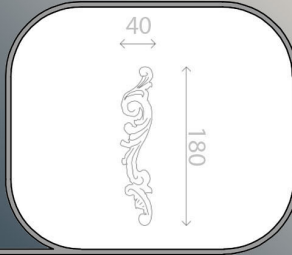

3FDK0008L
3FDK0008R