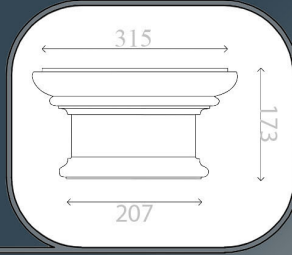

3FBH0002

3F-PU 020

www.3fpu.com

PILASTER SÜTUNLAR - PILASTER COLUMNS

3FPC0001A
315x173x83 mm

3FPC0002A
320x170x77 mm

3FPC0003A
200x2400x20 mm

3FPC0004A
196x2000x20 mm