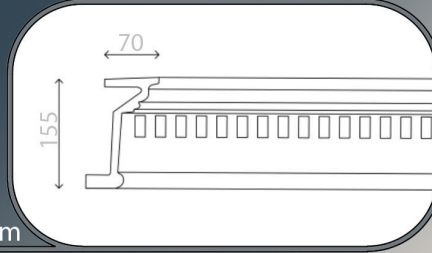

3FJ0004
2400x155x80 mm

SÖVELER - JAMBS

3FJ0005
2400x215x155 mm

3FJ0006
2400x155x70 mm

3FJ0007
2400x180x110 mm

3FJ0008
2400x450x170 mm

SÖVE/ SÖVE SÜSÜ - JAMB/ JAMB BAR

3FJ0009
652x493x267 mm