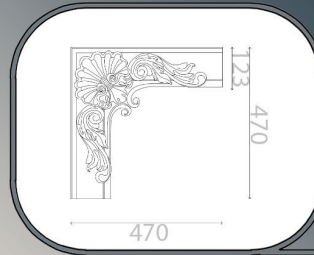

3FB0006
470x470x55 mm