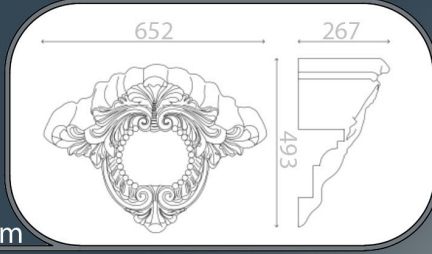

DEKUPE PANEL - DEKUPE PANEL

3FDP0001
335x335x17 mm

3FDP0005
500x500x25 mm

3FDP0002
500x500x37 mm

3FDP0006
550x335 mm

3FDP0003
623x623x25 mm

3FDP0004
500x500x25 mm

DEKUPE PANEL - DEKUPE PANEL

3FPS0001K
475x459x475 mm

3FPS0001K

3FPS0002K
337x607x337 mm

3FPS0001K

SÖVELER - JAMBS

3FJ0001
2400x300x133 mm

3FJ0002
2400x227x166 mm

3FJ0003
2400x200x137 mm

3FJ0004
2400x155x80 mm

SÖVELER - JAMBS

3FJ0005
2400x215x155 mm

3FJ0006
2400x155x70 mm

3FJ0007
2400x180x110 mm

3FJ0008
2400x450x170 mm

SÖVE/ SÖVE SÜSÜ - JAMB/ JAMB BAR

3FJ0009
652x493x267 mm

3FJ0010
250x321x221 mm

3FJ0011
250x321x170 mm

Söve Süsleri ile Tasarımınızı Güçlendirebilirsiniz...

You Can Strengthen Your Design With Jamb Ornaments...

KEMER - ARCH

3FAH0001
2000x950x130 mm

● 3FAH0001

3FAH0001