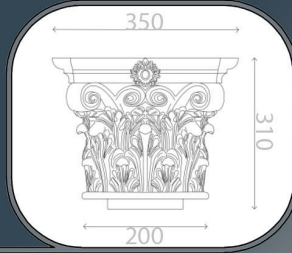

3FCS0001A
350x350x310 mm