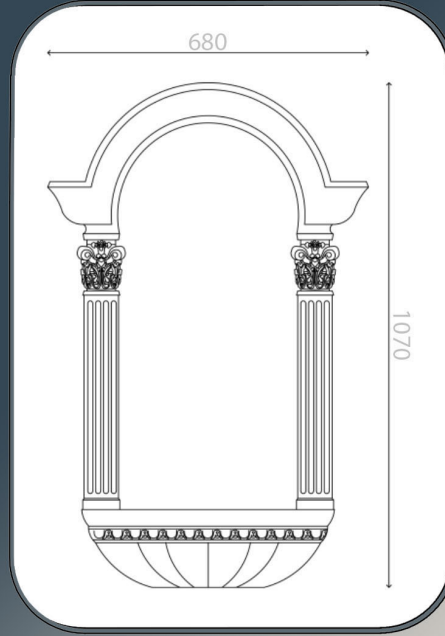

3FCN0001
1713x577x202 mm

3FCN0005
906x282x73 mm

3FCN0002
928x301x41 mm

3FCN0006
620x194x52 mm

3FCN0003
828x230x42 mm

3FCN0007
1750x750x72 mm

3FCN0004
905x198x42 mm

Sağlığa Zararsız Üretilen Taçlar ile Mekanınızı Yenileyin...

Renew Your Space with Crowns Produced Harmless to Health...

ŞÖMİNE/ NIŞ/APLIK- FIREPLACE/NIC/APPLICATIONS

3FNS0001

680x1070x250 mm

3FAP0001
506x172x112 mm

3FAP0002
180x130x35 mm

3FFPC0001

1446x1050x307 mm