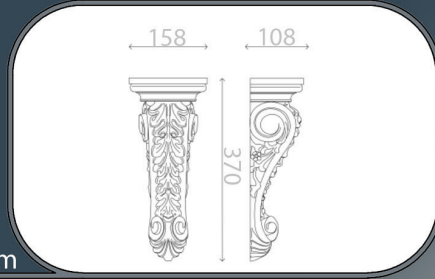

3FST0001
158x370x108 mm