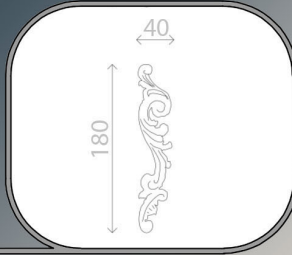

3FDK0004
250x85 mm

3FDK0002L
335x134 mm

3FDK0002R
335x134 mm

SÜSLEMELER - DECORATIONS

3FDK0005
170x195x40 mm

3FDK0007R
90x210x24 mm

3FDK0006L
180x40x10 mm

3FDK0008L
610x405x55 mm