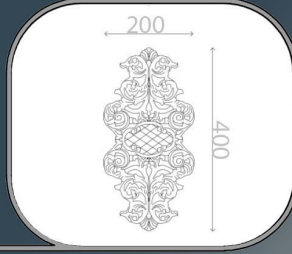

3FDK0038
400x200x22 mm