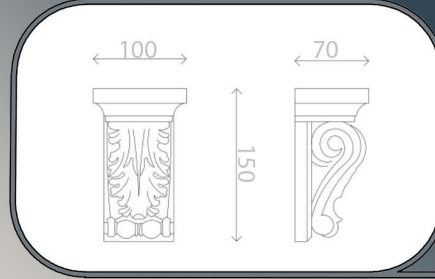

PAYANDA - STRUT

3FST0007
205x664x231 mm

3FST0011
320x100x200 mm

3FST0008
203x1050x188 mm

3FST0012
150x70x100mm

3FST0009
140x310x131 mm

3FST0010
184x405x173 mm

SÜTUNLAR - COLUMNS