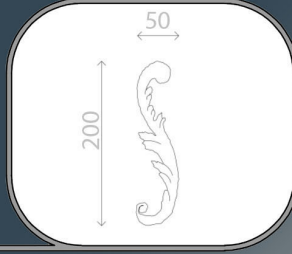

SÜPÜRGELİK/PLINTH

GÖBEKLER - CENTER

3FCR0001
1004x73 mm

3FCR0005
1707x1101x68 mm

3FCR0002
760x48 mm

3FCR0006
760x500x30 mm

3FCR0003
960x63 mm

3FCR0001
3FCR0002

3FCR0004
297x35 mm

KUBBELER - DOMES

3FD0001
1345x227 mm

3FD0002
605x605x86 mm

SÜSLEMELER - DECORATIONS

3FDK0001L
250x50x20 mm

3FDK0003
145x250 mm

3FDK0001R
250x50x20 mm