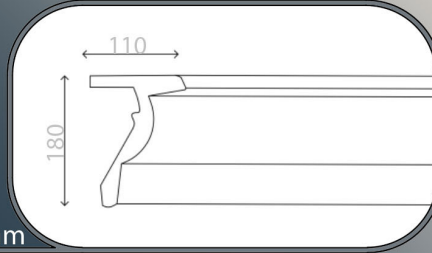

3FJ0004
2400x155x80 mm

SÖVELER - JAMBS

3FJ0005
2400x215x155 mm

3FJ0006
2400x155x70 mm

3FJ0007
2400x180x110 mm

3FJ0008
2400x450x170 mm

SÖVE/ SÖVE SÜSÜ - JAMB/ JAMB BAR

3FJ0009
652x493x267 mm