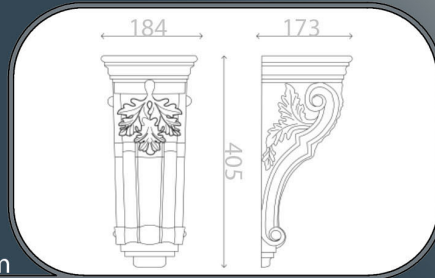

3FBH0004
1130x300x300 mm

PAYANDA - STRUT

3FST0001
158x370x108 mm

3FST0005
201x466x216 mm

3FST0002
200x664x230 mm

3FST0006
122x265x130 mm

3FST0003
246x985x247 mm

3FST0004
300x656x292 mm

PAYANDA - STRUT

3FST0007
205x664x231 mm

3FST0011
320x100x200 mm

3FST0008
203x1050x188 mm

3FST0012
150x70x100mm

3FST0009
140x310x131 mm

3FST0010
184x405x173 mm

SÜTUNLAR - COLUMNS