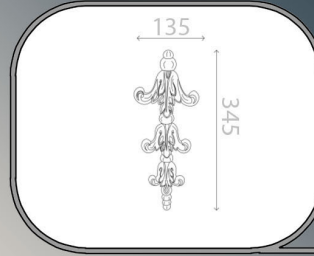

3FDK0014L
405x608x31 mm

3FDK0014L
3FDK0014R

SÜSLEMELER - DECORATIONS

3FDK0015R
677x1012x36 mm

3FDK0019
73x138x21 mm

3FDK0016
460x316x40 mm

3FDK0020
135x345x21 mm

3FDK0017
490x289x33 mm