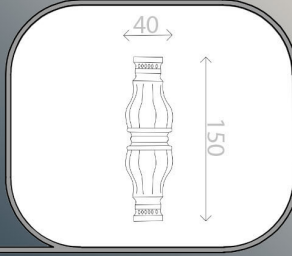

3FDK0054
100x50x10 mm

3FDK0051
200x300x10 mm

3FDK0055
190x10 mm

3FDK0052
150x40x20 mm

3FDK0053
60x45x15 mm

Evinizi Benzersiz Süslemeler ile Taçlandırın...

Crown Your Home With Unique Decorations...

TAÇ - CROWN