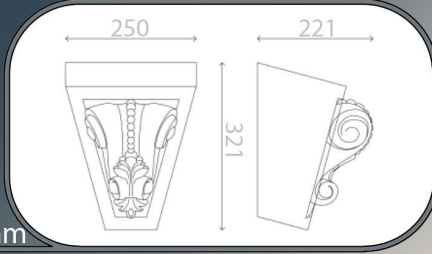

DEKUPE PANEL - DEKUPE PANEL

3FDP0001
335x335x17 mm

3FDP0005
500x500x25 mm

3FDP0002
500x500x37 mm

3FDP0006
550x335 mm

3FDP0003
623x623x25 mm

3FDP0004
500x500x25 mm

DEKUPE PANEL - DEKUPE PANEL

3FPS0001K
475x459x475 mm

3FPS0001K

3FPS0002K
337x607x337 mm

3FPS0001K

SÖVELER - JAMBS

3FJ0001
2400x300x133 mm

3FJ0002
2400x227x166 mm

3FJ0003
2400x200x137 mm

3FJ0004
2400x155x80 mm

SÖVELER - JAMBS

3FJ0005
2400x215x155 mm

3FJ0006
2400x155x70 mm

3FJ0007
2400x180x110 mm

3FJ0008
2400x450x170 mm

SÖVE/ SÖVE SÜSÜ - JAMB/ JAMB BAR

3FJ0009
652x493x267 mm

3FJ0010
250x321x221 mm

3FJ0011
250x321x170 mm

Söve Süsleri ile Tasarımınızı Güçlendirebilirsiniz...

You Can Strengthen Your Design With Jamb Ornaments...

KEMER - ARCH

3FAH0001
2000x950x130 mm

● 3FAH0001

3FAH0001