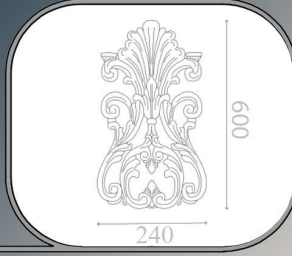

3FDK0049
200x85x10 mm