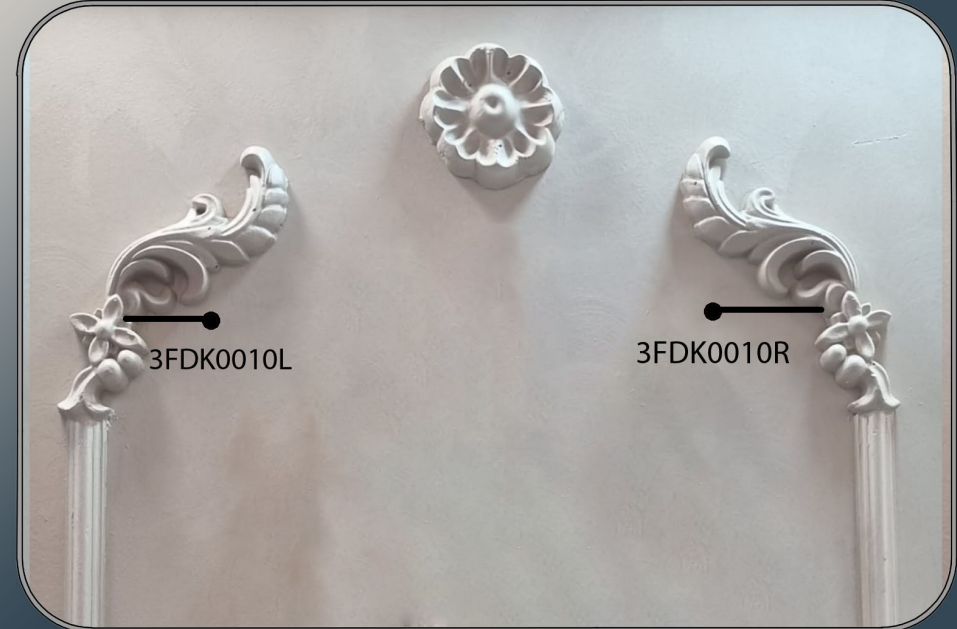

SÜSLEMELER - DECORATIONS