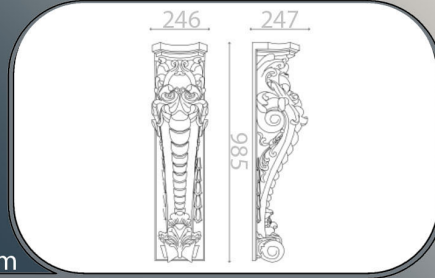

3FJ0010
250x321x221 mm

3FJ0011
250x321x170 mm

Söve Süsleri ile Tasarımınızı Güçlendirebilirsiniz...

You Can Strengthen Your Design With Jamb Ornaments...

KEMER - ARCH

3FAH0001
2000x950x130 mm

● 3FAH0001

3FAH0001

3FBH0004
1130x300x300 mm

PAYANDA - STRUT

3FST0001
158x370x108 mm

3FST0005
201x466x216 mm

3FST0002
200x664x230 mm

3FST0006
122x265x130 mm

3FST0003
246x985x247 mm

3FST0004
300x656x292 mm