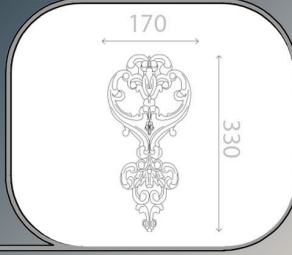

3FDK0039
330x170x20 mm