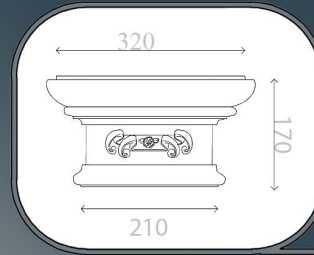

3FBH0002

3F-PU 020

www.3fpu.com

PILASTER SÜTUNLAR - PILASTER COLUMNS

3FPC0001A
315x173x83 mm

3FPC0002A
320x170x77 mm

3FPC0003A
200x2400x20 mm

3FPC0004A
196x2000x20 mm