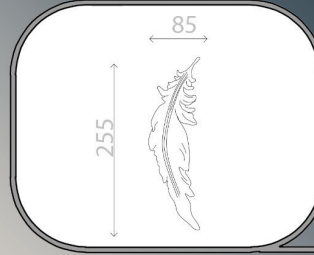

SÜPÜRGELİK/PLINTH

GÖBEKLER - CENTER

3FCR0001
1004x73 mm

3FCR0005
1707x1101x68 mm

3FCR0002
760x48 mm

3FCR0006
760x500x30 mm

3FCR0003
960x63 mm

3FCR0001
3FCR0002

3FCR0004
297x35 mm

KUBBELER - DOMES

3FD0001
1345x227 mm

3FD0002
605x605x86 mm

SÜSLEMELER - DECORATIONS

3FDK0001L
250x50x20 mm

3FDK0003
145x250 mm

3FDK0001R
250x50x20 mm